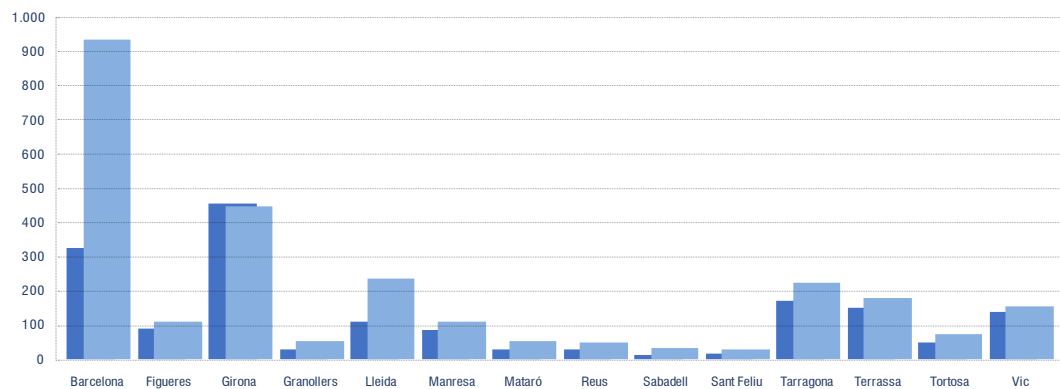

Pla pilot de foment del Català als jutjats

Comparativa 1er Semestre 2017 ©Cicac

TOTAL ÀMBITS Comparativa 1er Semestre 2017

1er trimestre 2017 - 2n trimestre 2017 **Total Actuacions**

descripció	Barcelona	Figueres	Girona	Granollers	Lleida	Manresa	Mataró	Reus	Sabadell	St Feliu	Tarragona	Terrassa	Tortosa	Vic	Catalunya
1R TRIMESTRE	328	88	457	27	109	85	27	28	11	15	170	152	47	138	1.682
2n TRIMESTRE	937	112	449	55	235	110	55	50	32	30	226	181	72	155	2.699
TOTAL ACTUACIONS	1.265	200	906	82	344	195	82	78	43	45	397	333	119	293	4381
variació 1er Trim - 2n Trim	609	24	-8	28	126	25	28	22	21	15	56	29	25	17	1017