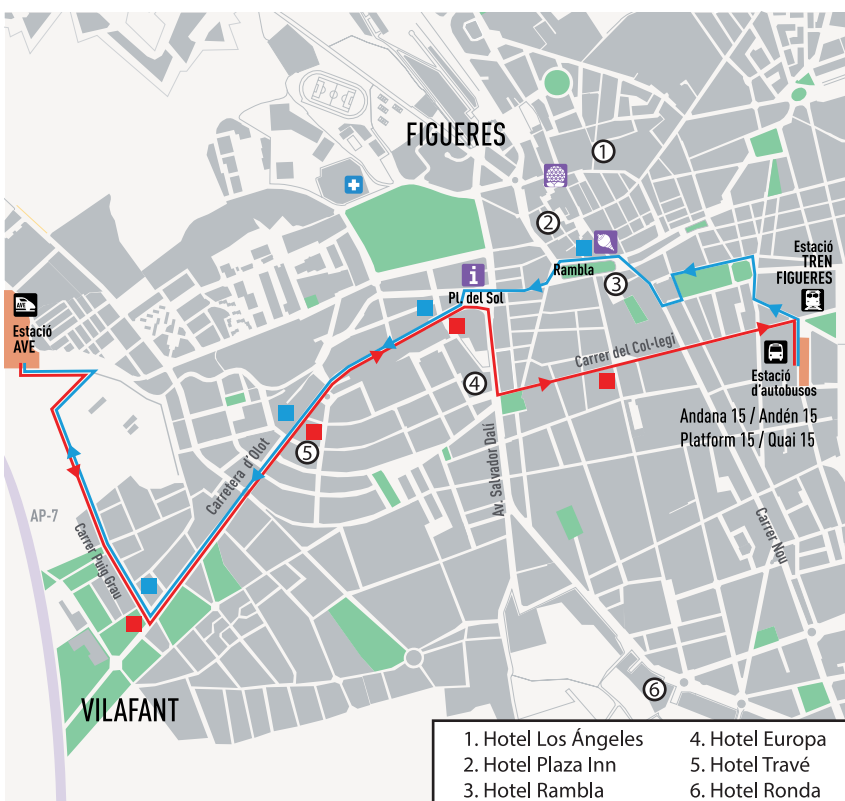

### BUS LLANÇADORA

VILAFANT		(1)*	(1)	(1)	(1)	(1)	(1)	(1)	(1)	(1)	(1)	(4)	(1)	(1)	(1)	(2)	(6)	(6)	(1)*	(7)	(4)*
<b>FIGUERES</b>	Estació AVE / Estación AVE TGV train station / Gare TGV	7:15	8:30	9:30	10:30	10:50	11:50	12:50	13:50	14:25	15:55	16:45	17:50	18:40	19:50	20:35	20:50	21:45	21:55	22:35	22:45
	Ctra. Olot / Puig Grau	7:17	8:32	9:32	10:32	10:52	11:52	12:52	13:52	14:27	15:57	16:47	17:52	18:42	19:52	20:32	20:52	21:47	21:57	22:37	22:47
	Carretera d'Olot	7:19	8:34	9:34	10:34	10:54	11:54	12:54	13:54	14:29	15:59	16:49	17:54	18:44	19:54	20:34	20:54	21:49	21:59	22:39	22:49
	Plaça del Sol	7:21	8:36	9:36	10:36	10:56	11:56	12:56	13:56	14:31	16:01	16:51	17:56	18:46	19:56	20:36	20:56	21:51	22:01	22:41	22:51
	C/ Col·legi	7:23	8:39	9:39	10:39	10:59	11:59	12:59	13:59	14:34	16:04	16:54	17:59	18:49	19:59	20:39	20:59	21:54	22:04	22:44	22:54
Est. d'autobusos / Est. autobuses Bus station / Station de bus	7:30	8:45	9:45	10:45	11:05	12:05	13:05	14:05	14:40	16:10	17:00	18:05	19:00	20:00	20:45	21:05	22:00	22:10	22:50	23:00	

(7) Dissabtes / Sábados / Saturday / Samedi. Del 25/7 al 30/8 circula diàriament.

\* No circula del 25/7 al 30/8.

\*\* Circula del 3/7 al 28/8.

- 1. Hotel Los Ángeles
- 2. Hotel Plaza Inn
- 3. Hotel Rambla
- 4. Hotel Europa
- 5. Hotel Travé
- 6. Hotel Ronda